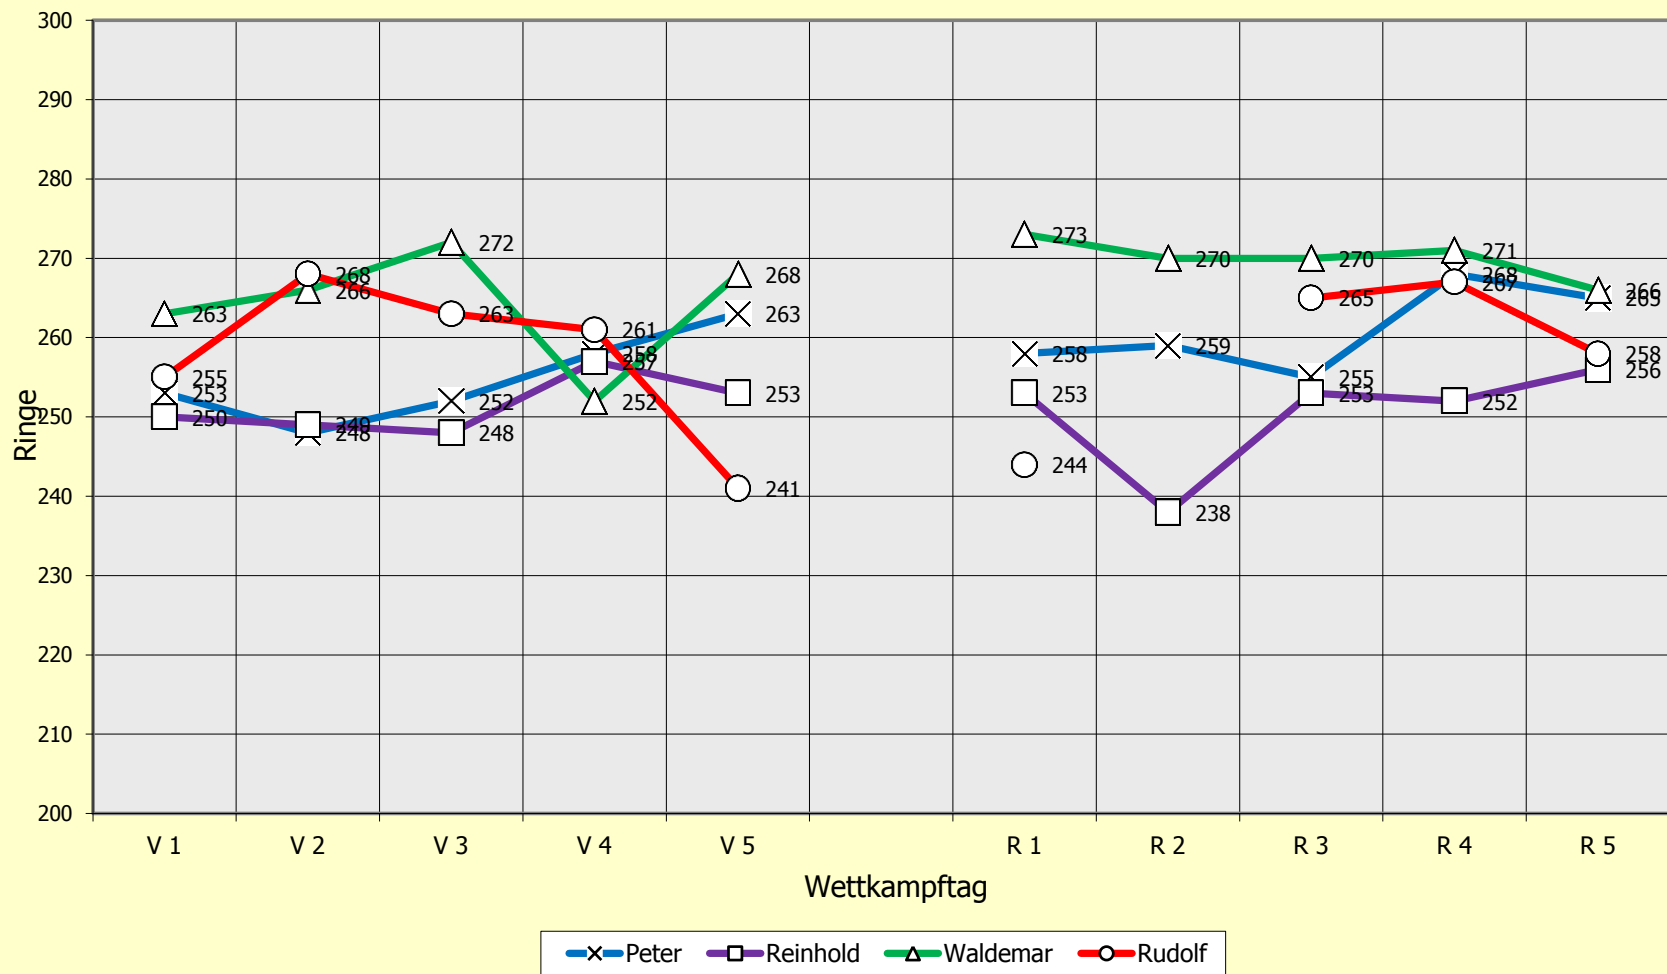

Bez-Rundenwettkämpfe 2009 - 2010 - Sportpistole .22**2. Bezirksliga Gruppe Nord**

Nr.:	Datum	Heimmannschaft	Gastmannschaft	Ergebnis		
				FSG	Gegner	Punkte
V 1	Freitag, 2. Oktober 2009	Auerhahn Ried-Hessellohe II	Kgl.priv.FSG Ingolstadt I	1021	1029	0
V 2	Dienstag, 6. Oktober 2009	Kgl.priv.FSG Ingolstadt I	Adlerhorst Kleinmehring I	1031	1048	0
V 3	Dienstag, 13. Oktober 2009	Kgl.priv.FSG Ingolstadt I	ZSG Bavaria Unsernherrn I	1035	1068	0
V 4	Freitag, 23. Oktober 2009	PSSV Aichach I	Kgl.priv.FSG Ingolstadt I	1028	1008	2
V 5	Freitag, 30. Oktober 2009	Kgl.priv.FSG Ingolstadt I	FSG Neuburg I	1025	968	2
R 1	Dienstag, 16. März 2010	Kgl.priv.FSG Ingolstadt I	Auerhahn Ried-Hessellohe II	1028	983	2
R 2	Freitag, 26. März 2010	Adlerhorst Kleinmehring I	Kgl.priv.FSG Ingolstadt I	1019	1013	2
R 3	Freitag, 16. April 2010	ZSG Bavaria Unsernherrn I	Kgl.priv.FSG Ingolstadt I	1043	1049	0
R 4	Freitag, 23. April 2010	Kgl.priv.FSG Ingolstadt I	PSSV Aichach I	1058	983	2
R 5	Freitag, 30. April 2010	FSG Neuburg I	Kgl.priv.FSG Ingolstadt I	1045	795	2

Summe :

10333	9944	12
-------	------	----

Schnitt : 1033,30 994,40

Einzelergebnisse Bez-Rundenwettkampf SpoPi .22 2009 - 2010

	Peter	Reinhold	Waldemar	Rudolf	
V 1	253	250	263	255	
V 2	248	249	266	268	
V 3	252	248	272	263	
V 4	258	257	252	261	
V 5	263	253	268	241	
R 1	258	253	273	244	
R 2	259	238	270		
R 3	255	253	270	265	
R 4	268	252	271	267	
R 5	265	256	266	258	
Summe	2.579	2.509	2.671	2.322	
Schnitt	257,90	250,90	267,10	258,00	

Plazierung

Bez.RWK SpoPi .22 2009/10 2. Bez.-liga

Bez.RWK SpoPi .22 2009/10 2. Bez.-liga